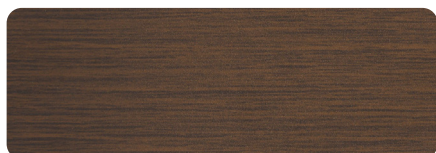

# ALU HOLZDEKORE

- Farbtönen-Holzdekor sind vereinigt für Beschichtung Holz/Alu und Kst/Alu

Golden Oak

Kirsch 1

Kirsch 3

Douglas 1

Douglas 2

Douglas 3

Wenge